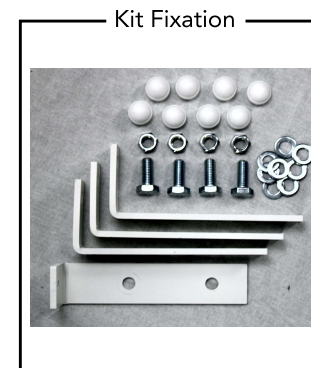

DRAPEAUX NON LUMINEUX // URBANFLAG CORPO

PHARMA-AMBULANCE

URBANFLAG CORPO : des drapeaux non lumineux designs et minimalistes pour une signalétique urbaine moderne

FICHE TECHNIQUE

CARACTÉRISTIQUES

- ▶ Matière : aluminium blanc
- ▶ Couleurs : ambulance : bleu RAL 5017
pharmacie vert RAL 6018
- ▶ Même décor recto/verso
- ▶ Disponible en 3 dimensions
- ▶ Épaisseur : 5mm
- ▶ Fixation réglable +/- 22mm
- ▶ 4 équerres de fixation fournies
- ▶ Liaison équerre/drapeau par boulons avec caches-vis blancs fournis

UTILISATION

Usage intérieur comme extérieur.

DRAPEAUX NON LUMINEUX // URBANFLAG CORPO

TABAC-PRESSE

URBANFLAG CORPO : des drapeaux non lumineux designs et minimalistes pour une signalétique urbaine moderne

FICHE TECHNIQUE

CARACTÉRISTIQUES

- ▶ Matière : aluminium blanc
- ▶ Même décor recto/verso
- ▶ Épaisseur : 5mm
- ▶ Fixation réglable +/- 22mm
- ▶ 4 équerres de fixation fournies
- ▶ Liaison équerre/drapeau par boulons avec caches-vis blancs fournis