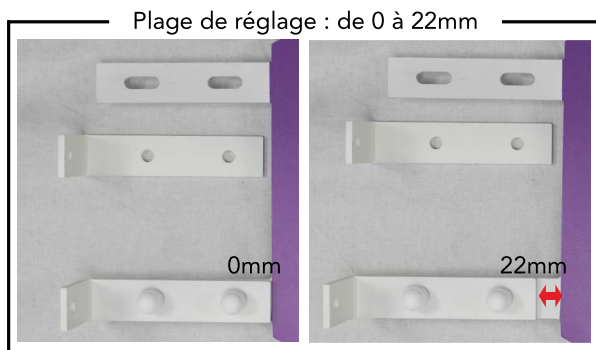

DRAPEAUX NON LUMINEUX // URBANFLAG CORPO

PHARMA-AMBULANCE

URBANFLAG CORPO : des drapeaux non lumineux designs et minimalistes pour une signalétique urbaine moderne

FICHE TECHNIQUE

CARACTÉRISTIQUES

- ▶ Matière : aluminium blanc
- ▶ Couleurs : ambulance : bleu RAL 5017
pharmacie vert RAL 6018
- ▶ Même décor recto/verso
- ▶ Disponible en 3 dimensions
- ▶ Épaisseur : 5mm
- ▶ Fixation réglable +/- 22mm
- ▶ 4 équerres de fixation fournies
- ▶ Liaison équerre/drapeau par boulons avec caches-vis blancs fournis

UTILISATION

Usage intérieur comme extérieur.

DRAPEAUX NON LUMINEUX // URBANFLAG CORPO

TABAC-PRESSE

URBANFLAG CORPO : des drapeaux non lumineux designs et minimalistes pour une signalétique urbaine moderne

FICHE TECHNIQUE

CARACTÉRISTIQUES

- ▶ Matière : aluminium blanc
- ▶ Même décor recto/verso
- ▶ Épaisseur : 5mm
- ▶ Fixation réglable +/- 22mm
- ▶ 4 équerres de fixation fournies
- ▶ Liaison équerre/drapeau par boulons avec caches-vis blancs fournis