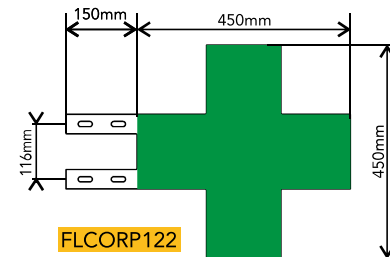

DRAPEAUX NON LUMINEUX // URBANFLAG CORPO

PHARMA-AMBULANCE

URBANFLAG CORPO : des drapeaux non lumineux designs et minimalistes pour une signalétique urbaine moderne

FICHE TECHNIQUE

CARACTÉRISTIQUES

- Matière : aluminium blanc
- Couleurs : ambulance : bleu RAL 5017
  pharmacie vert RAL 6018
- Même décor recto/verso
- Disponible en 3 dimensions
- Épaisseur : 5mm
- Fixation réglable +/- 22mm
- 4 équerres de fixation fournies
- Liaison équerre/drapeau par boulons avec caches-vis blancs fournis

UTILISATION

Usage intérieur comme extérieur.