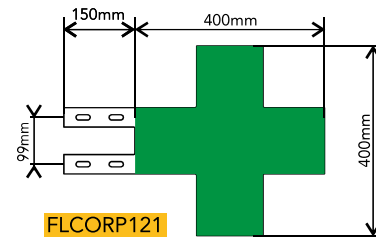

DRAPEAUX NON LUMINEUX // URBANFLAG CORPO

PHARMA-AMBULANCE

URBANFLAG CORPO : des drapeaux non lumineux designs et minimalistes pour une signalétique urbaine moderne

FICHE TECHNIQUE

CARACTÉRISTIQUES

- Matière : aluminium blanc
- Couleurs : ambulance : bleu RAL 5017
  pharmacie vert RAL 6018
- Même décor recto/verso
- Disponible en 3 dimensions
- Épaisseur : 5mm
- Fixation réglable +/- 22mm
- 4 équerres de fixation fournies
- Liaison équerre/drapeau par boulons avec caches-vis blancs fournis

UTILISATION

Usage intérieur comme extérieur.