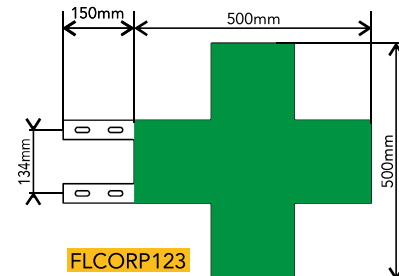

DRAPEAUX NON LUMINEUX // URBANFLAG CORPO

PHARMA-AMBULANCE

URBANFLAG CORPO : des drapeaux non lumineux designs et minimalistes pour une signalétique urbaine moderne

FICHE TECHNIQUE

CARACTÉRISTIQUES

- Matière : aluminium blanc
- Couleurs : ambulance : bleu RAL 5017
  pharmacie vert RAL 6018
- Même décor recto/verso
- Disponible en 3 dimensions
- Épaisseur : 5mm
- Fixation réglable +/- 22mm
- 4 équerres de fixation fournies
- Liaison équerre/drapeau par boulons avec caches-vis blancs fournis

UTILISATION

Usage intérieur comme extérieur.