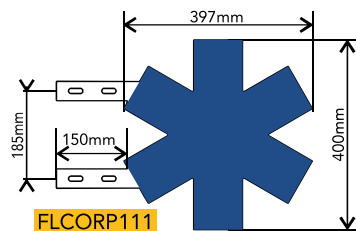

DRAPEAUX NON LUMINEUX // URBANFLAG CORPO

PHARMA-AMBULANCE

URBANFLAG CORPO : des drapeaux non lumineux designs et minimalistes pour une signalétique urbaine moderne

FICHE TECHNIQUE

CARACTÉRISTIQUES

- Matière : aluminium blanc
- Couleurs : ambulance : bleu RAL 5017
  pharmacie vert RAL 6018
- Même décor recto/verso
- Disponible en 3 dimensions
- Épaisseur : 5mm
- Fixation réglable +/- 22mm
- 4 équerres de fixation fournies
- Liaison équerre/drapeau par boulons avec caches-vis blancs fournis

UTILISATION

Usage intérieur comme extérieur.