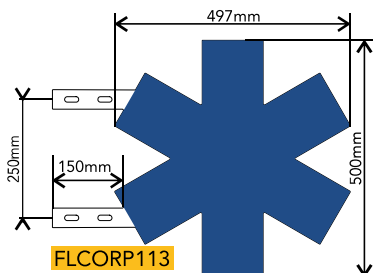

DRAPEAUX NON LUMINEUX // URBANFLAG CORPO

PHARMA-AMBULANCE

URBANFLAG CORPO : des drapeaux non lumineux designs et minimalistes pour une signalétique urbaine moderne

FICHE TECHNIQUE

CARACTÉRISTIQUES

- Matière : aluminium blanc
- Couleurs : ambulance : bleu RAL 5017
  pharmacie vert RAL 6018
- Même décor recto/verso
- Disponible en 3 dimensions
- Épaisseur : 5mm
- Fixation réglable +/- 22mm
- 4 équerres de fixation fournies
- Liaison équerre/drapeau par boulons avec caches-vis blancs fournis

UTILISATION

Usage intérieur comme extérieur.