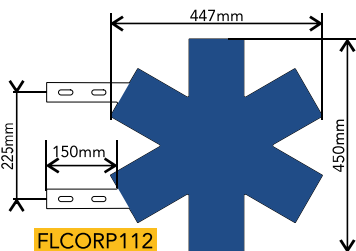

DRAPEAUX NON LUMINEUX // URBANFLAG CORPO

PHARMA-AMBULANCE

URBANFLAG CORPO : des drapeaux non lumineux designs et minimalistes pour une signalétique urbaine moderne

FICHE TECHNIQUE

CARACTÉRISTIQUES

- Matière : aluminium blanc
- Couleurs : ambulance : bleu RAL 5017
  pharmacie vert RAL 6018
- Même décor recto/verso
- Disponible en 3 dimensions
- Épaisseur : 5mm
- Fixation réglable +/- 22mm
- 4 équerres de fixation fournies
- Liaison équerre/drapeau par boulons avec caches-vis blancs fournis

UTILISATION

Usage intérieur comme extérieur.