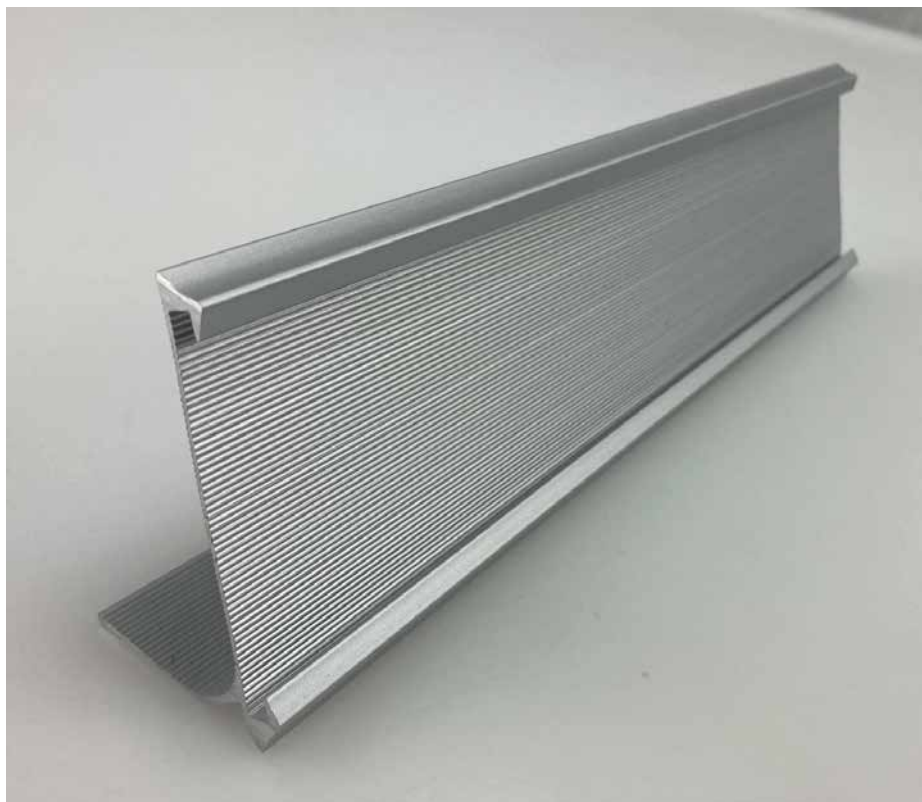

# CHEVALET DE BUREAU // KOOLSIGN DESK

KB060-250SP

KB060-250PP

Disponible avec ou sans plaque en plastique transparent

## Chevalet de bureau à poser

Ref: KB060-250SP sans plaque  
en plastique transparent

Ref: KB060-250PP avec plaque  
en plastique transparent

hauteur ext: 61mm  
hauteur int: 51mm  
longueur: 250mm  
largeur de gorge: 2,9mm